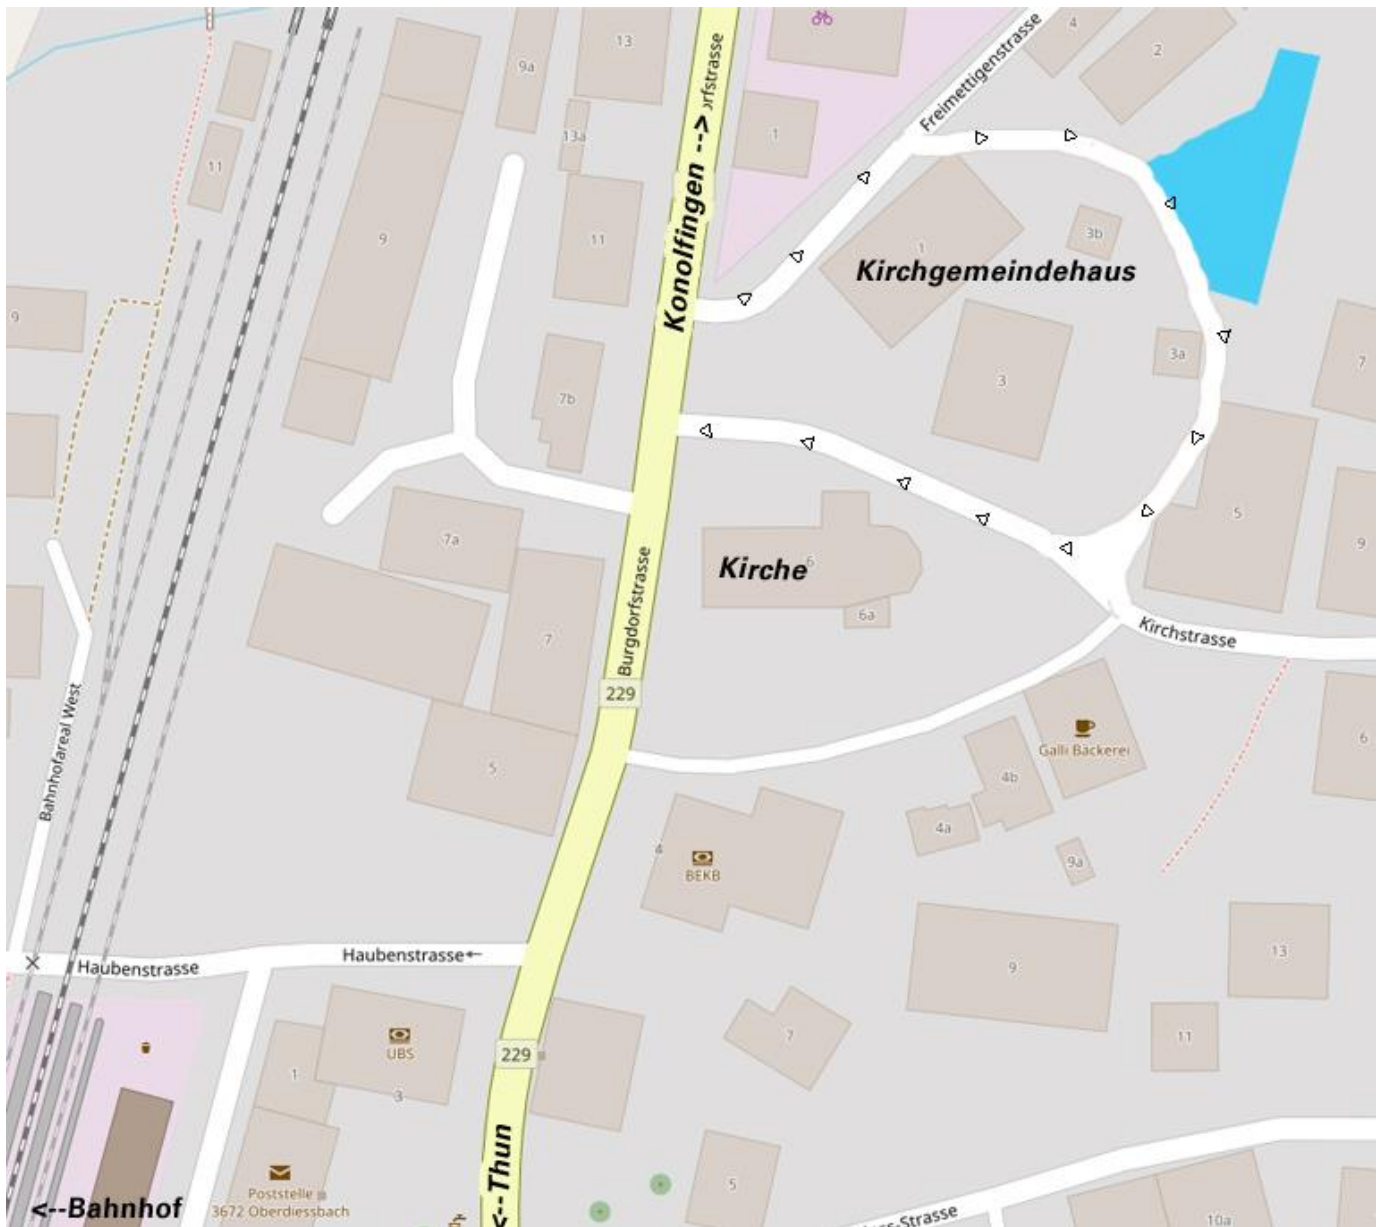

# Anreise und Parkieren

Die Kirche Oberdiessbach verfügt über eigene Parkfelder (blau) ca. 2 Gehminuten von der Kirche entfernt. Sie finden diese, wenn Sie der Burgdorfstrasse folgen und anschliessend in die Freimettigenstrasse und dann in die Kirchstrasse abbiegen, hinter dem Kirchgemeindehaus.

Weitere Parkplätze befinden sich auf dem Parkplatz der Bäckerei Wegmüller, auf dem Gemeindeplatz, beim Kastanienpark oder an der Kirchbühlstrasse beim Sekundarschulhaus. An der ganzen Kirchstrasse dürfen KEINE Autos parkiert werden!