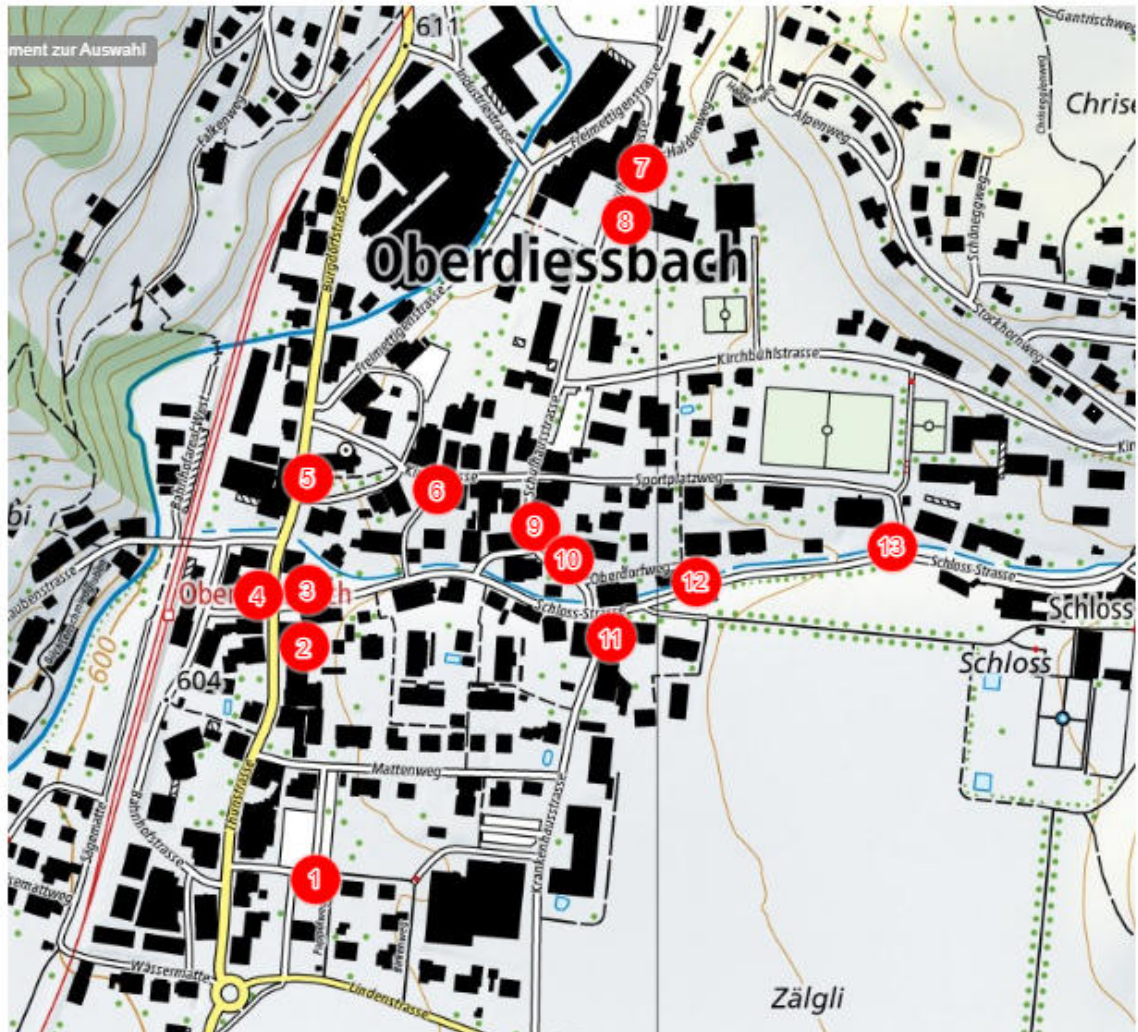

Standortplan Osterbrunnen von 14.April- 28.April 2022

1	Gemeindeplatz	Zäme für Oberdiessbach
2	Thunstrasse	Apotheke Dr. Schmid
3	Buumehuus	Kulturverein
4	Postplatz	Grafgrün Gartenbau
5	Burgdorfstrasse	Kirchgemeinde Oberdiessbach
6	Kirchstrasse	Blumengeschäft Mathys & Co
7	Schulhausstrasse	Kafihüsli & Spielgruppe Stärnehüsli
8	Schulhausstrasse	Spielgruppe Villa Kunterbunt
9	Schulhausstrasse	Moser Gartenbau
10	Schulhausstrasse	Atelier Zurbrügg
11	Schloss-strasse	Familie von Wattenwyl
12	Schloss-strasse	Dini Hebamme im Dorf Vicky und Gabi
13	Schloss-strasse	Spielgruppe Waldfüchse