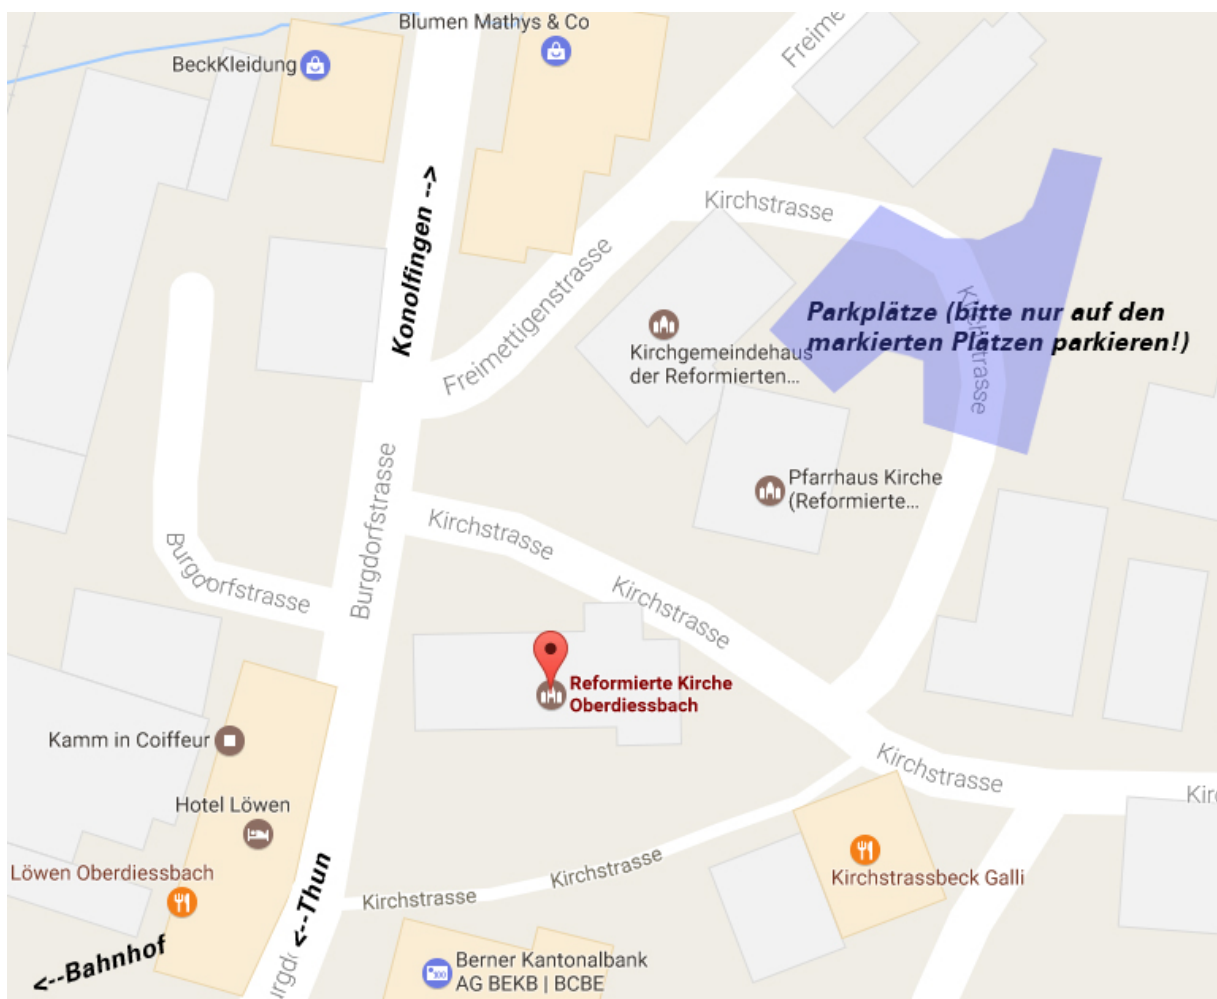

# **Anreise und Parken**

## **Anfahrt via Auto**

Die Kirche Oberdiessbach verfügt über eigene Parkfelder ca. 2 Gehminuten von der Kirche entfernt. Sie finden diese, wenn Sie der Burgdorfstrasse folgen und anschliessend in die Kirchstrasse abbiegen, hinter dem Kirchgemeinde- und dem Pfarrhaus.